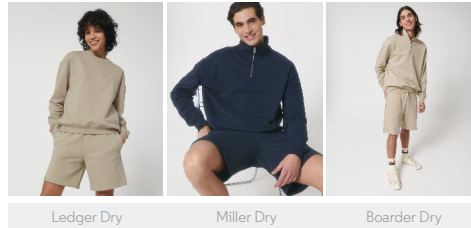

Combo options

Ledger Dry

Miller Dry

Boarder Dry

Shell : Molleton non brossé , 100% Cotton - Organic Carded , Toucher sec , 400 GSM

Printing Specifications

Pour consulter les techniques d'impression appropriées, veuillez télécharger nos Conseils d'impression.